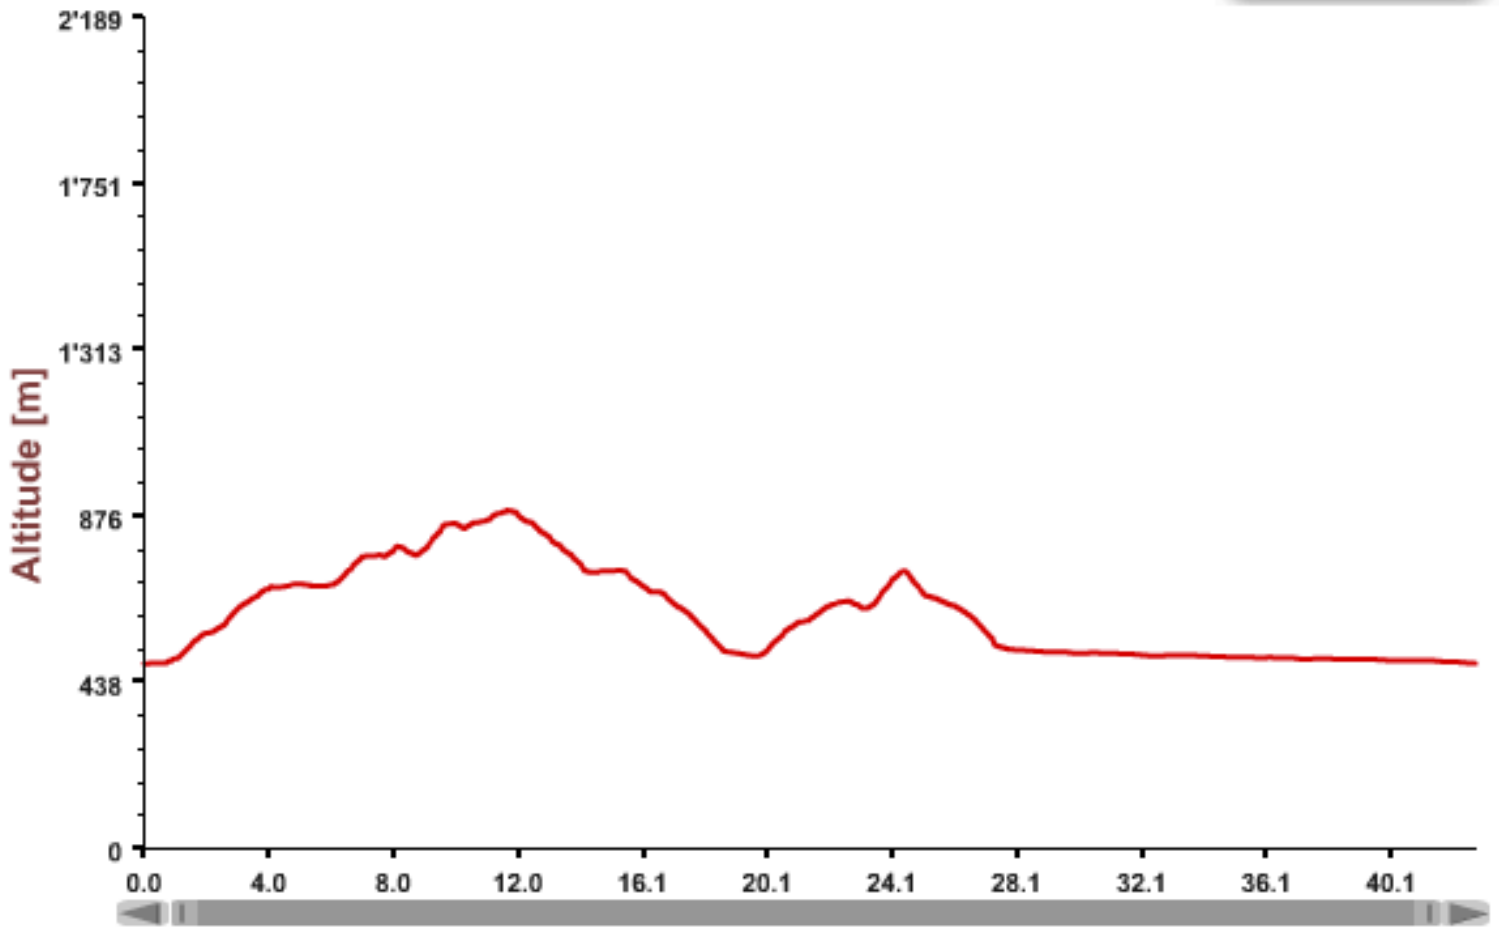

Sion - Sierre

Imprimer

Distance [km]

↔ 42.86 km ↗ 715.5 m ↘ 715.1 m 🚶 10 h 43 min 🚲 3 h 14 min