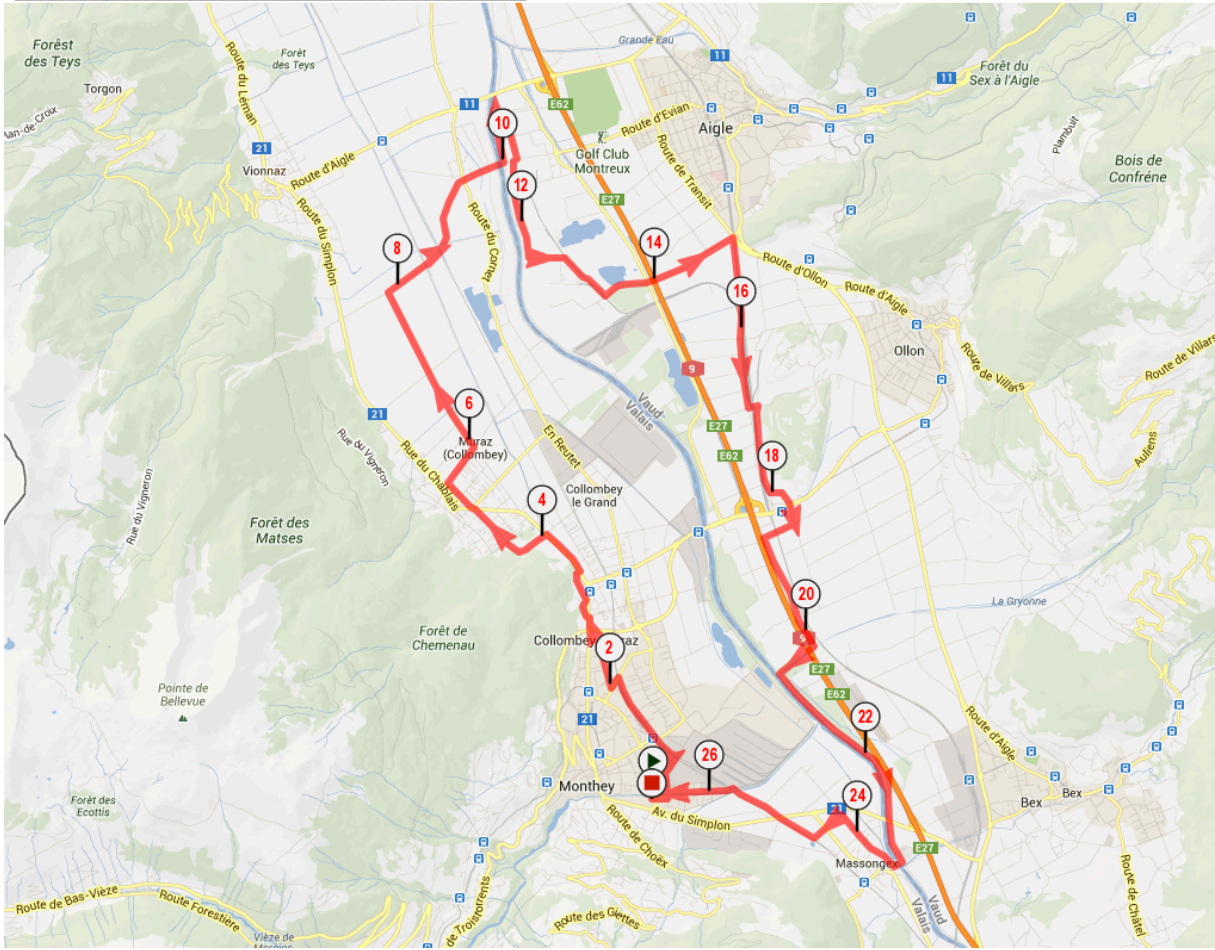

ID: 2725185
26.684 km

Position du curseur

Altitude: 415m D+: 94m D-: 96m Distance depuis le départ: 26.600km
Longitude: 6.95604° Latitude: 46.24958°